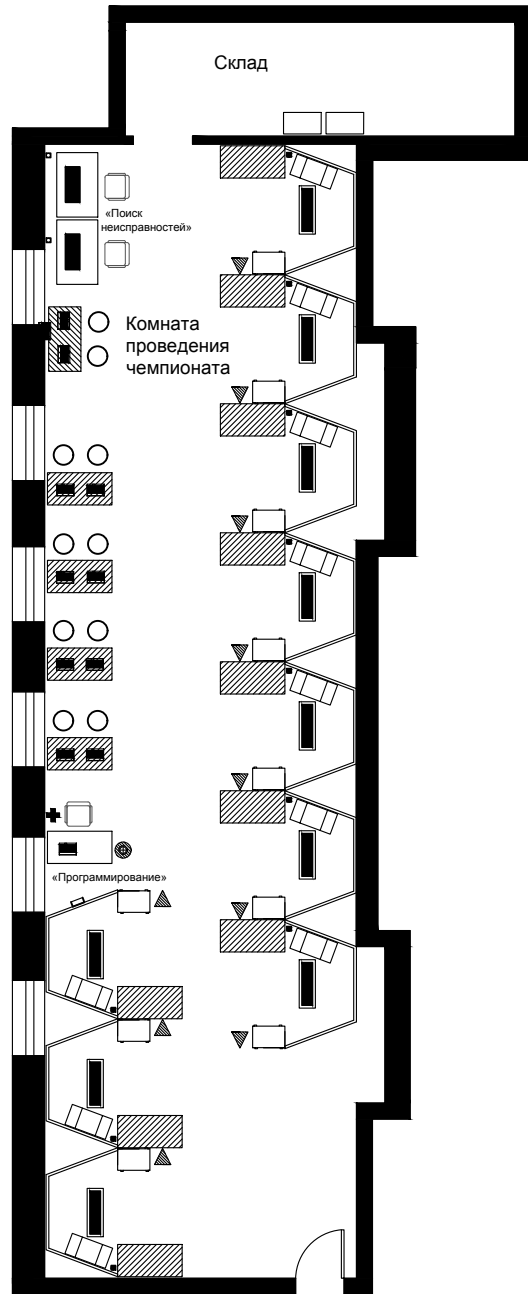

План застройки площадки для проведения демонстрационного экзамена по КОД № 1.1 по компетенции: "Электромонтаж"

- Стеллаж
- Рабочее место участника WSR
- Стул
- Стол верстак
- Стол
- Монтажный стол
- Розетка 220В
- Розетка 380В
- Компьютер
- Принтер
- Лампа люминисцентная 36Вт
- Тележка
- Стремянка
- Аптечка
- Урна
- Огнетушитель
- Табуретка