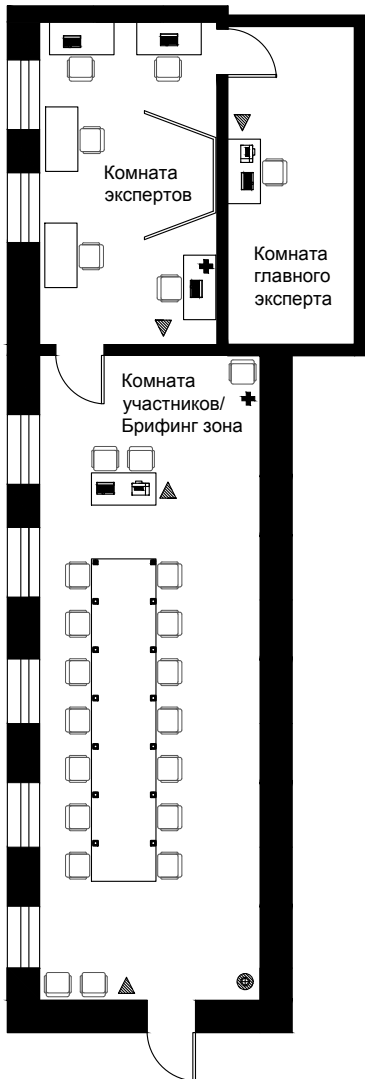

План застройки площадки для проведения демонстрационного экзамена по КОД № 1.1 по компетенции: "Электромонтаж"

- Стеллаж
- Рабочее место участника WSR
- Стул
- Стол верстак
- Стол
- Монтажный стол
- Розетка 220В
- Розетка 380В
- Компьютер
- Принтер
- Лампа люминисцентная 36Вт
- Тележка
- Стремянка
- Аптечка
- Урна
- Огнетушитель
- Табуретка